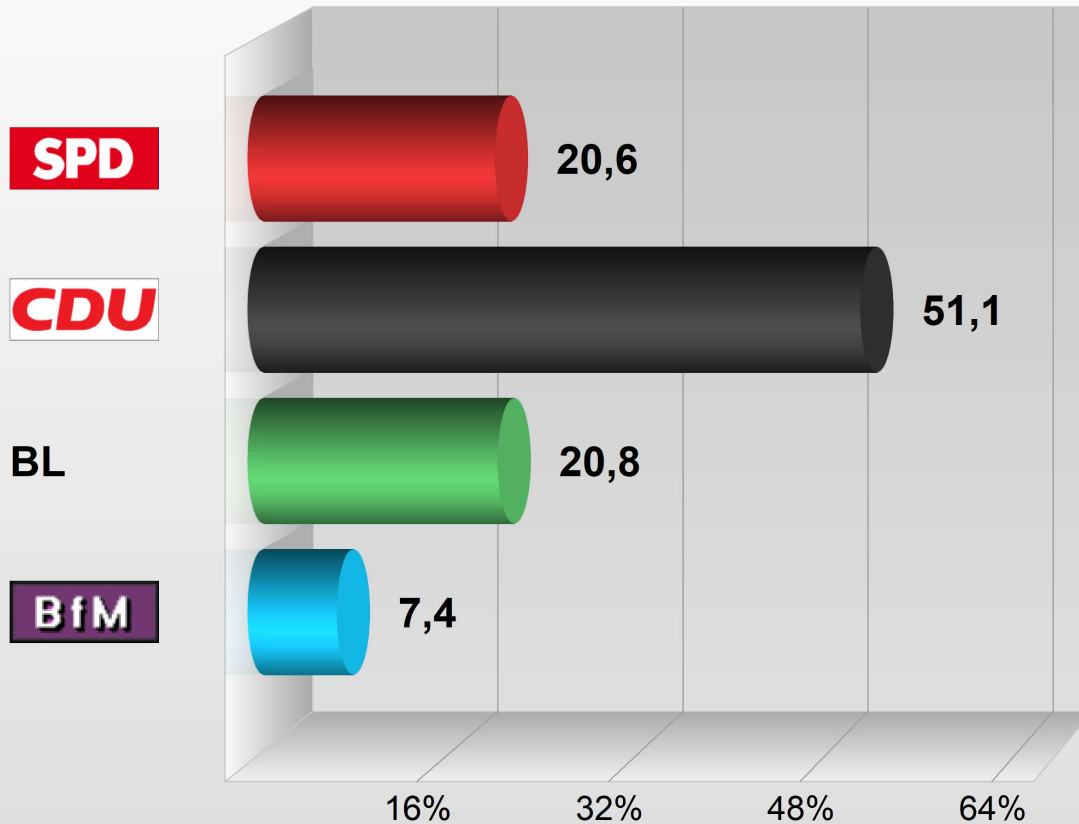

# VG-Rat Maikammer 2019

## Endergebnis

Stimmenanteile in Prozent (%)

Wahlb. insges. . . . .	6.636
Wahlb. ohne Sperrv. . . . .	3.890
Wahlb. mit Sperrv. . . . .	2.746
Stimmzettel . . . . .	4.781
dav. mit Wahlschein . . . . .	2.537
Ungült. Stimmzettel . . . . .	121
Gültige Stimmzettel . . . . .	4.660
Gültige Stimmen . . . . .	106.378
Wahlbeteiligung . . . . .	72,0%