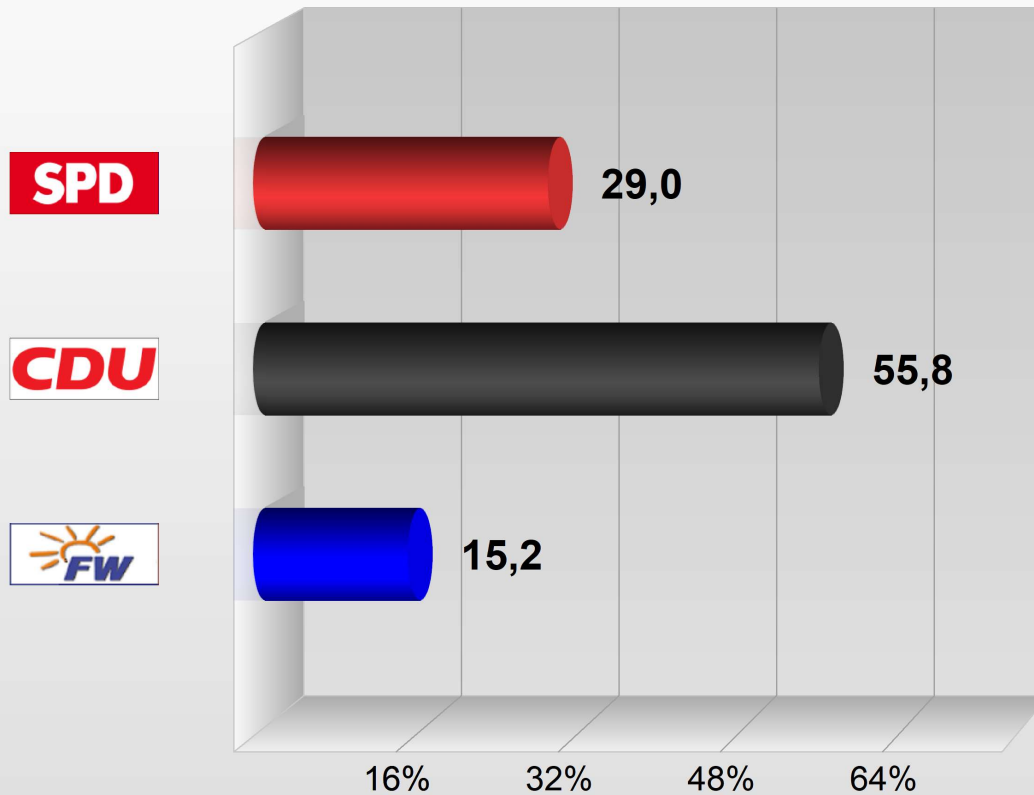

# Ortsgemeinderat St. Martin 2019

## Endergebnis

Stimmenanteile in Prozent (%)

Wahlb. insges. . . . .	1.444
Wahlb. ohne Sperrv. . . . .	773
Wahlb. mit Sperrv. . . . .	671
Stimmzettel . . . . .	1.112
dav. mit Wahlschein . . . . .	632
Ungült. Stimmzettel . . . . .	17
Gültige Stimmzettel . . . . .	1.095
Gültige Stimmen . . . . .	16.921
Wahlbeteiligung . . . . .	77,0%

	Stimmen	Anteil
SPD . . . . .	4.911	29,0%
CDU . . . . .	9.436	55,8%
FWG-BL . . . . .	2.574	15,2%