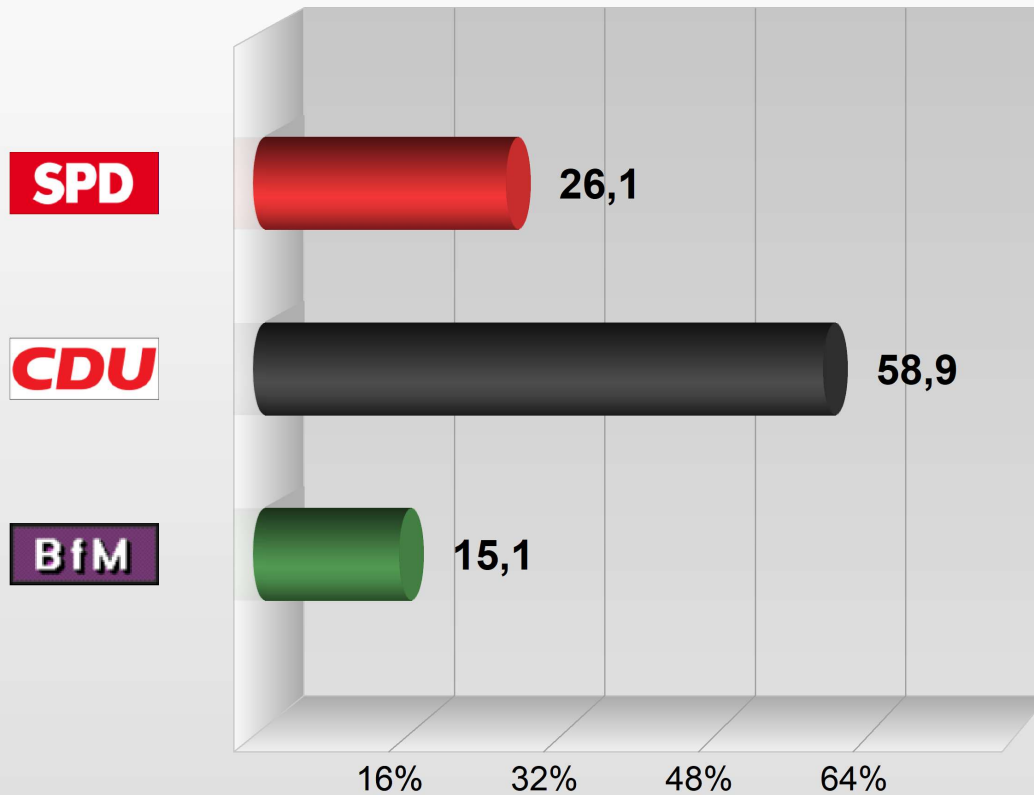

Ortsgemeinderat Maikammer 2019

Endergebnis

Stimmenanteile in Prozent (%)

Wahlb. insges.	3.514
Wahlb. ohne Sperrv.	2.179
Wahlb. mit Sperrv.	1.335
Stimmzettel	2.459
dav. mit Wahlschein	1.225
Ungült. Stimmzettel	56
Gültige Stimmzettel	2.403
Gültige Stimmen	45.256
Wahlbeteiligung	70,0%

	<i>Stimmen</i>	<i>Anteil</i>
SPD	11.802	26,1%
CDU	26.640	58,9%
BfM	6.814	15,1%