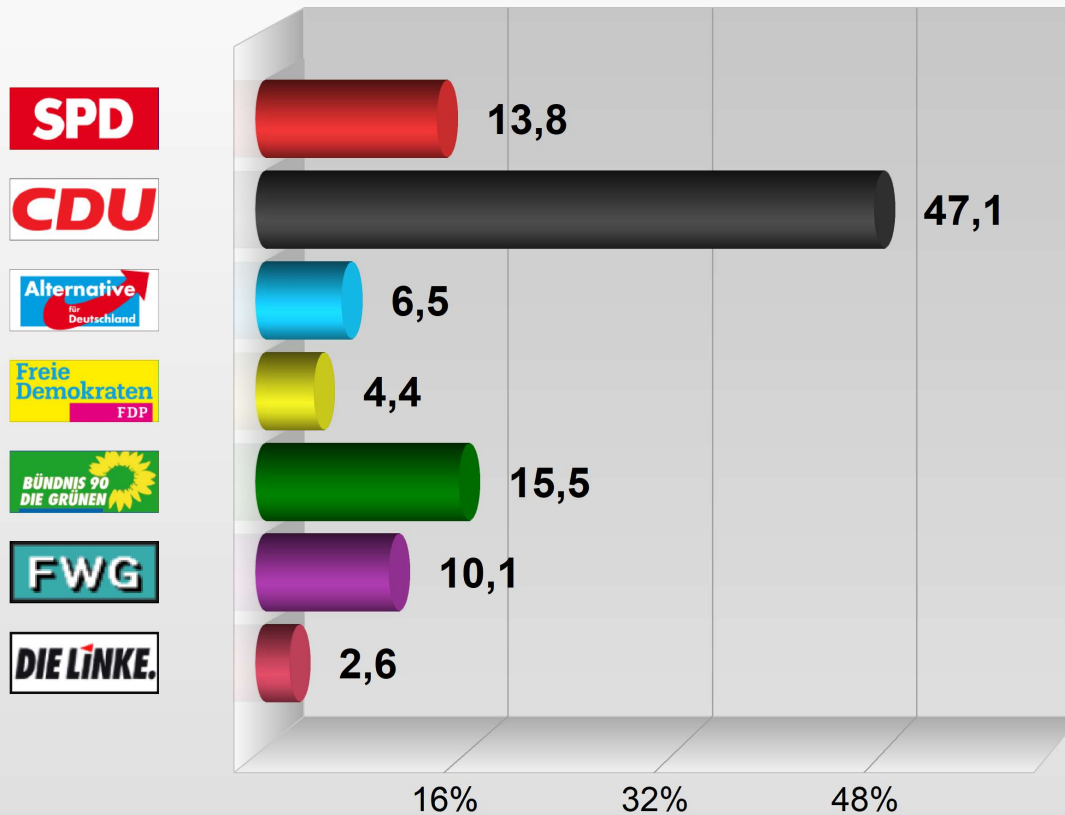

Kreistag SÜW 2019 - Teilergebnis Verbandsgemeinde Maikammer

Endergebnis

Stimmenanteile in Prozent (%)

Wahlb. insges.	6.643
Wahlb. ohne Sperrv.	3.897
Wahlb. mit Sperrv.	2.746
Wahlb. nach § 24 Abs. 2 EuWO	0
Wähler/innen	4.783
dav. mit Wahlschein	2.537
Ungült. Stimmen	0
Gültige Stimmen	187.334
Wahlbeteiligung	72,0%

	Stimmen	Anteil
SPD	25.836	13,8%
CDU	88.221	47,1%
AfD	12.211	6,5%
FDP	8.285	4,4%
GRÜNE	29.010	15,5%
FWG	18.980	10,1%
DIE LINKE	4.791	2,6%